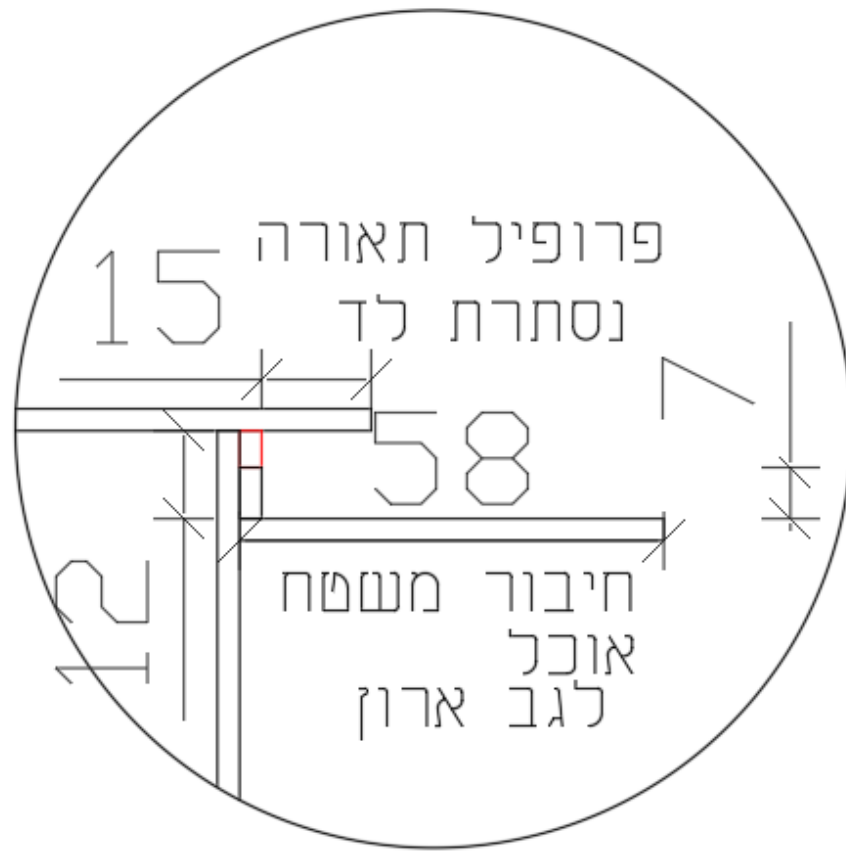

חפוי נוסף לגב ארון
בצבע של השולחן

	תאריך: תמוז פ"ד	קנ"מ: 1:10	שם המעצבת: תשולמית פרוינד	תכנית: פרטי נגרו	פרזיקט מטבח