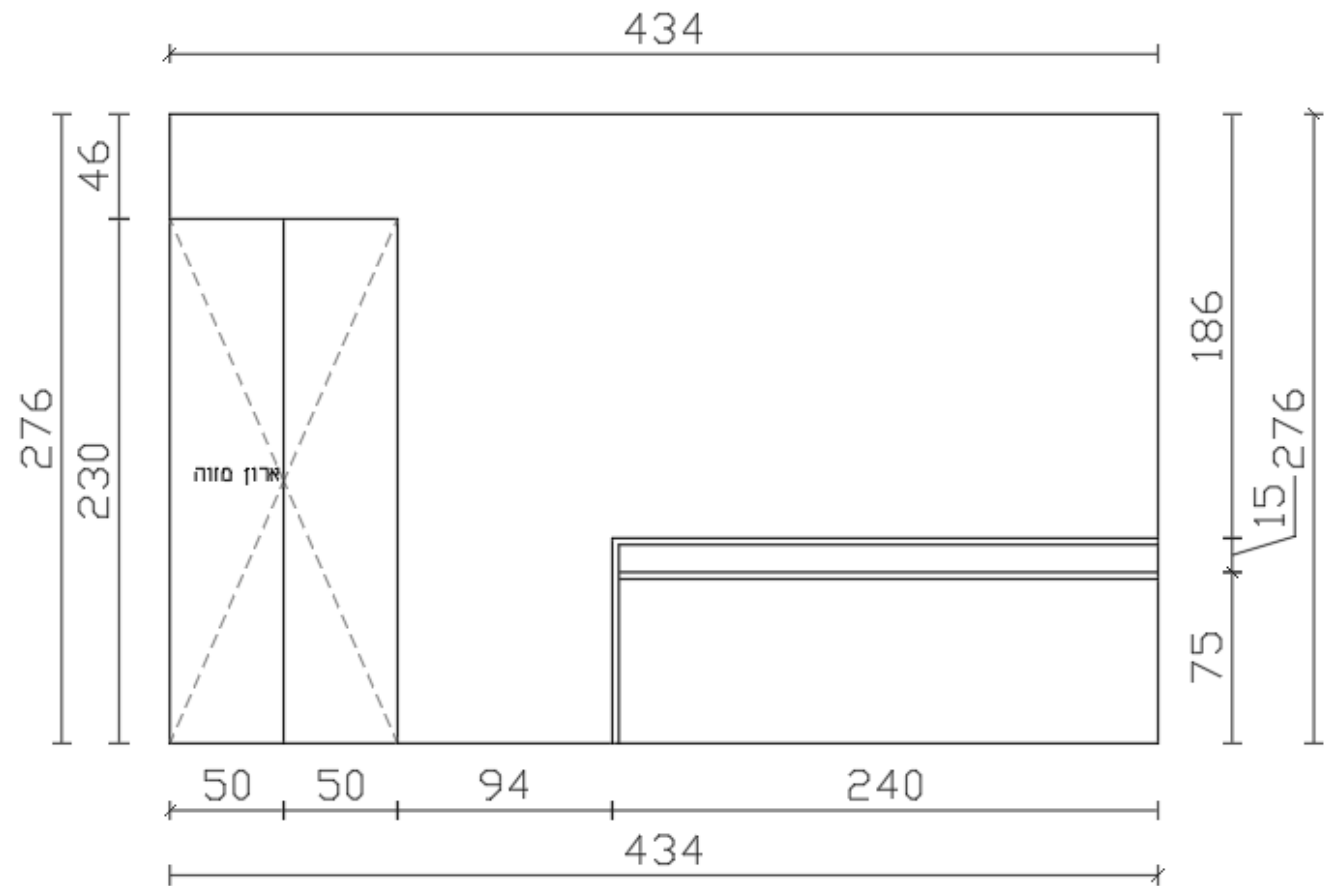

פרויקט מטבח	תכנית: פריסה	שם המעצבת: שולמית פרוינד	קנ"מ: 1:20	תאריך: תמוז פ"ד