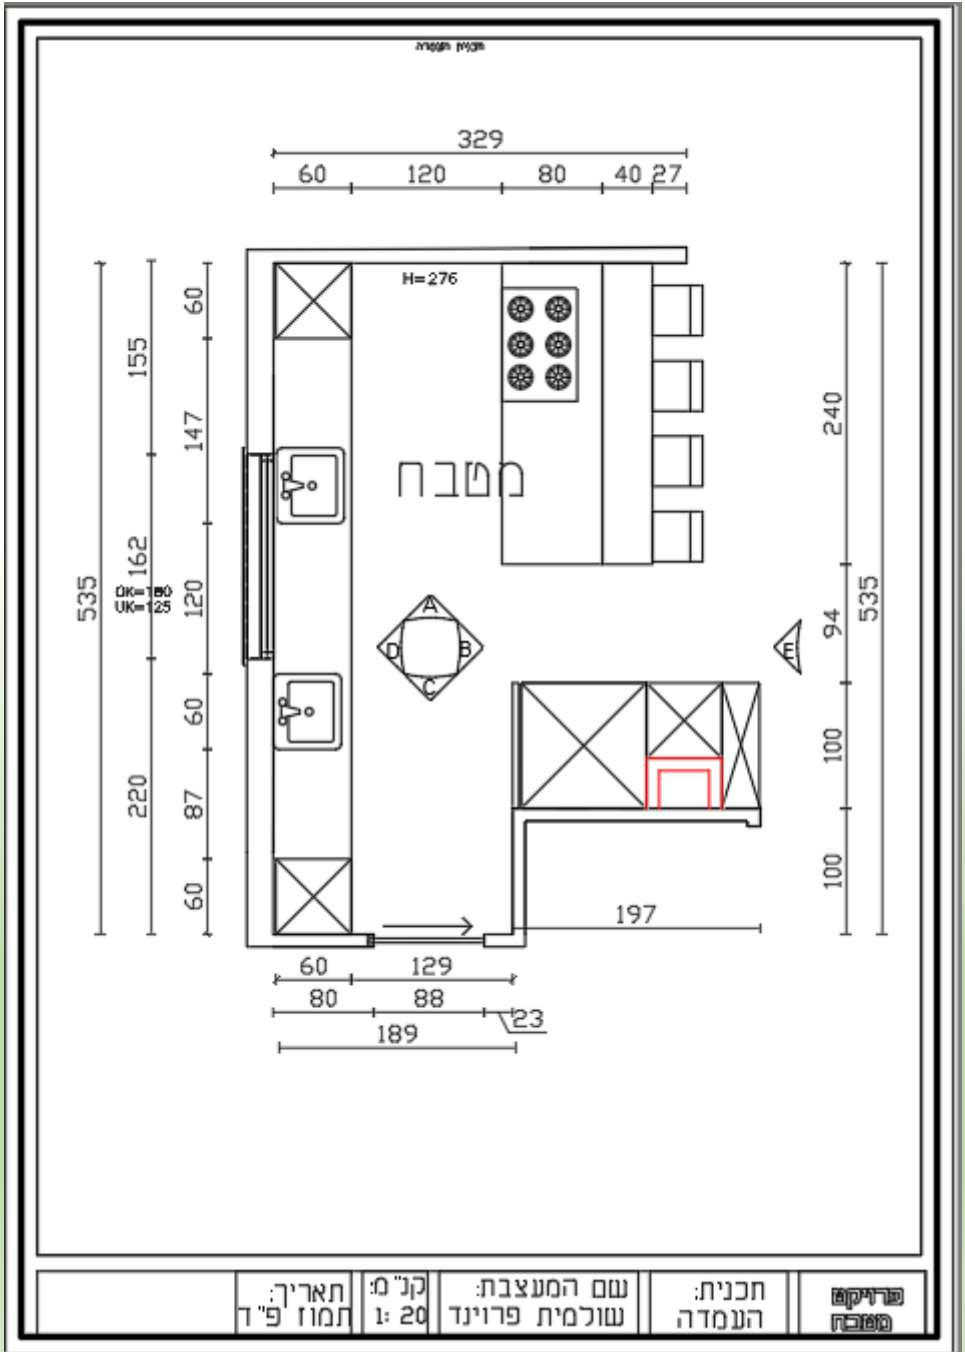

פרויקט מטבח	תכנית: פריסה A	שם המעצבת: שולמית פרוינד	קני"מ: 1:20	תאריך: תמוז פ"ד
----------------	-------------------	-----------------------------	----------------	--------------------

	תאריך: תמוז פ"ד	קנ"מ: 1:20	שם המעצבת: שולמית פרוינד	תכנית: פריסה C	פרויקט מטבח
--	--------------------	---------------	-----------------------------	-------------------	----------------