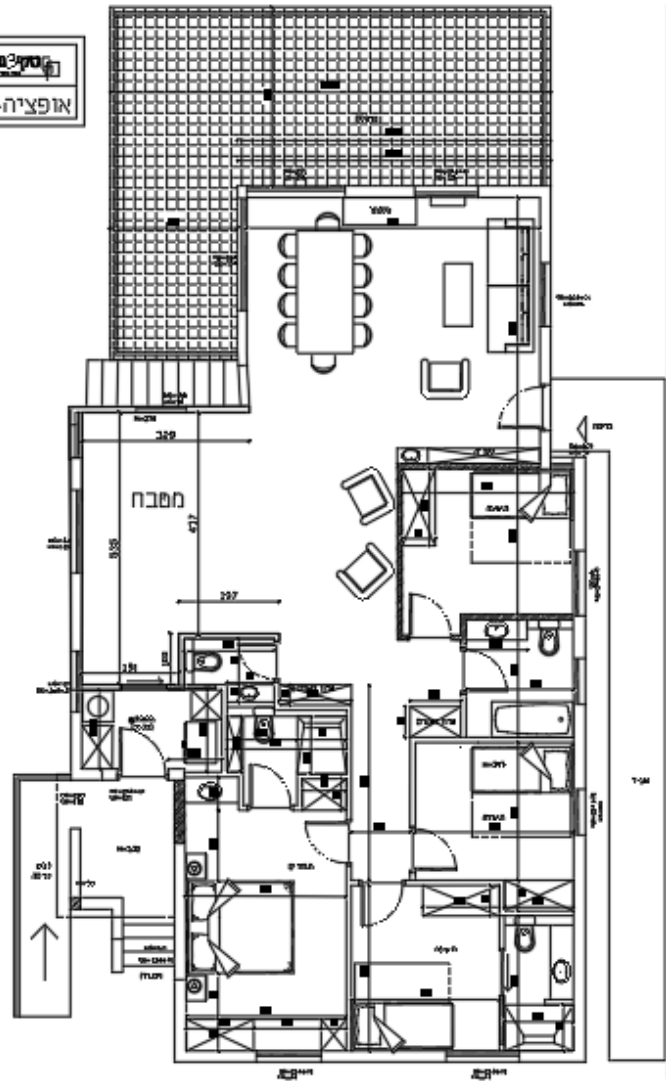

פרויקט עיצוב מטבח

 אופציה-1

שרדקום מוצח	חכנית: דירה	שם המעצבת: שולמית פרוינד	קנ"מ: 1:50	תאריך: חמוז פ"ד
----------------	----------------	-----------------------------	---------------	--------------------

פרויקט מטבח	תכנית: פריסה A	שם המעצבת: שולמית פרוינד	קני"מ: 1:20	תאריך: תמוז פ"ד
----------------	-------------------	-----------------------------	----------------	--------------------

	תאריך: תמוז פ"ד	קנ"מ: 1:20	שם המעצבת: שולמית פרוינד	תכנית: פריסה C	פרויקט מטבח
--	--------------------	---------------	-----------------------------	-------------------	----------------