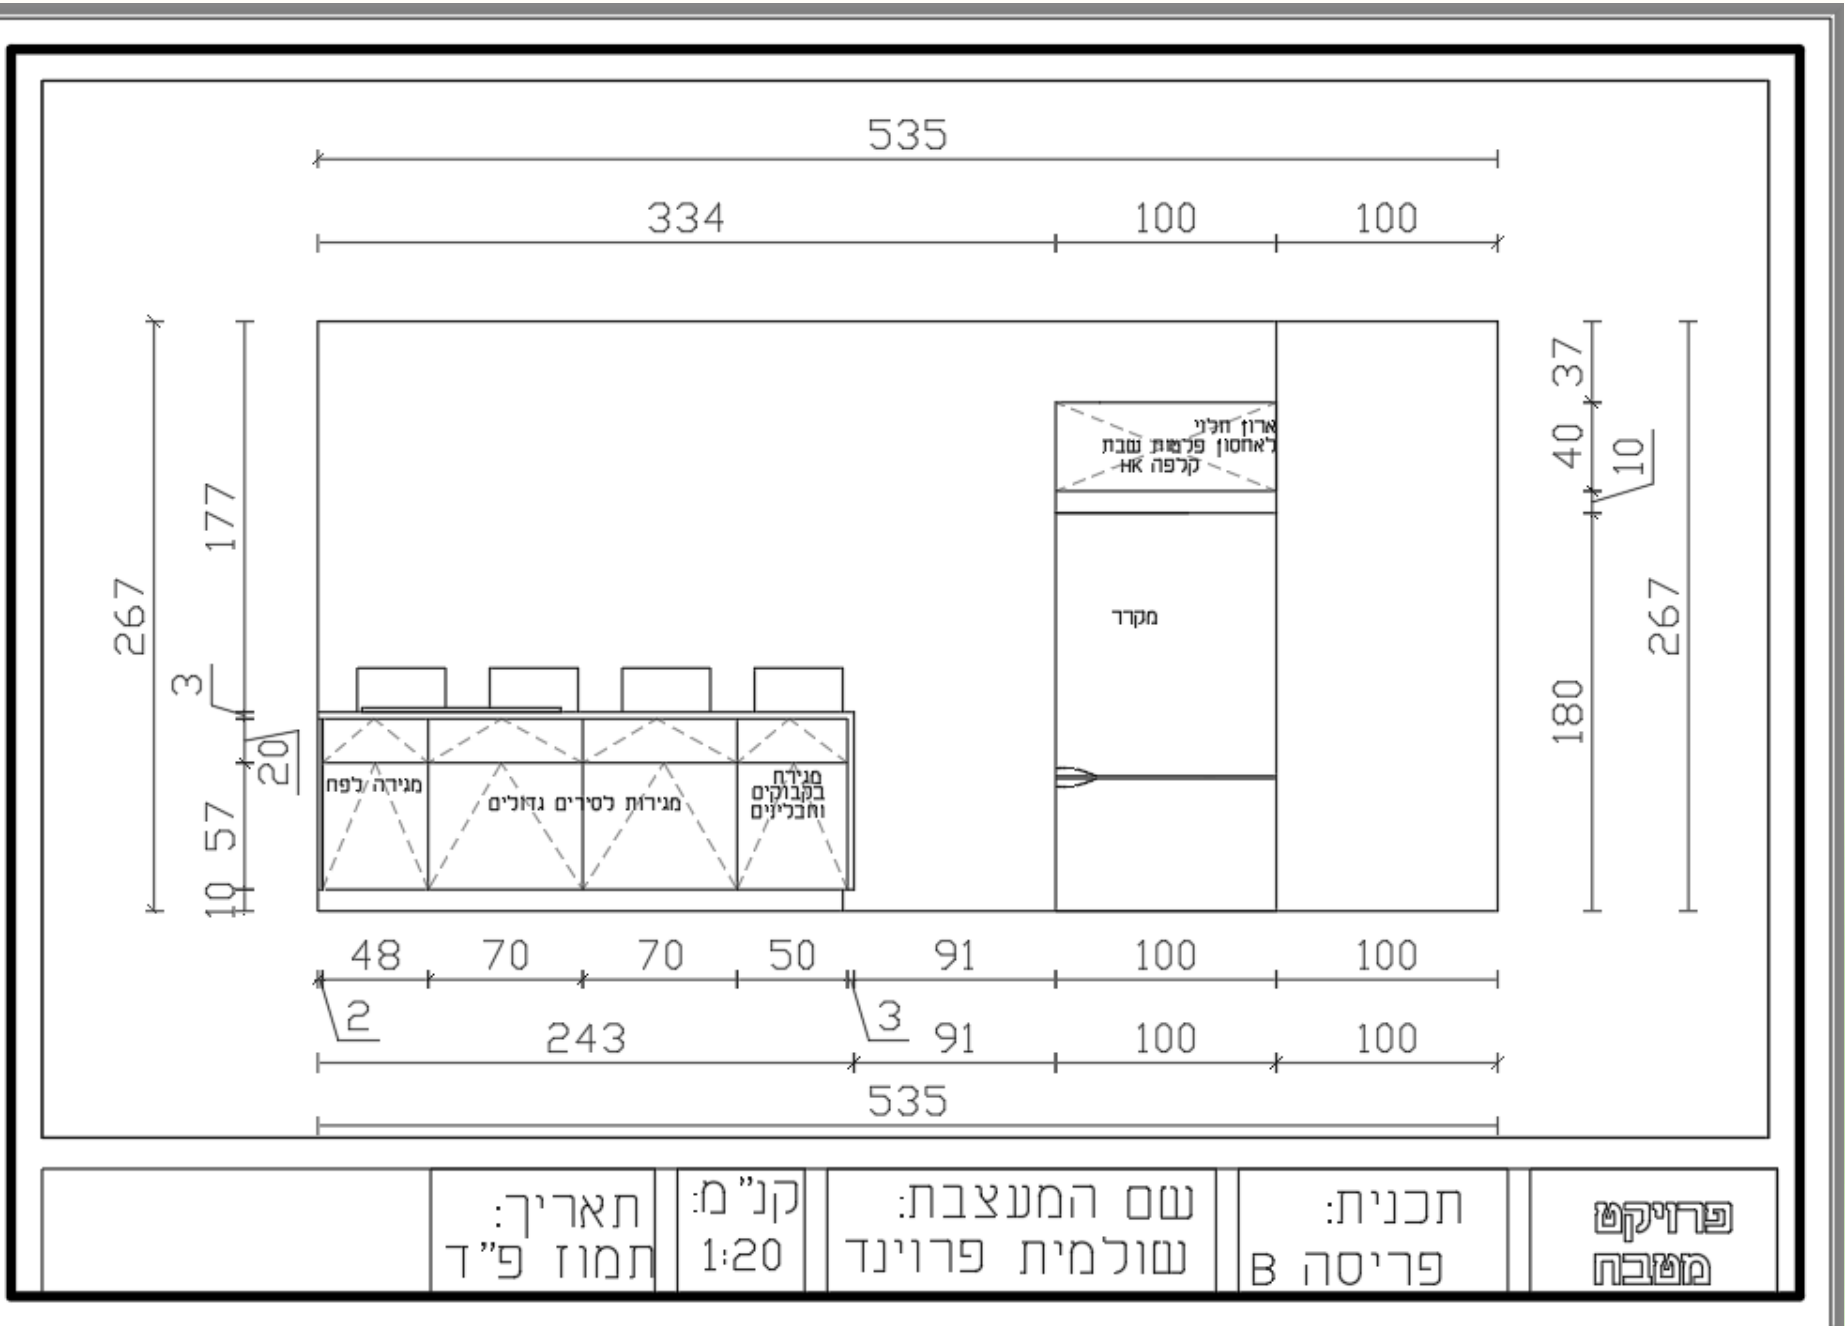

פרויקט מטבח	תכנית: פריסה A	שם המעצבת: שולמית פרוינד	קני"מ: 1:20	תאריך: תמוז פ"ד
----------------	-------------------	-----------------------------	----------------	--------------------

	תאריך: תמוז פ"ד	קנ"מ: 1:20	שם המעצבת: שולמית פרוינד	תכנית: פריסה C	פרויקט מטבח
--	--------------------	---------------	-----------------------------	-------------------	----------------