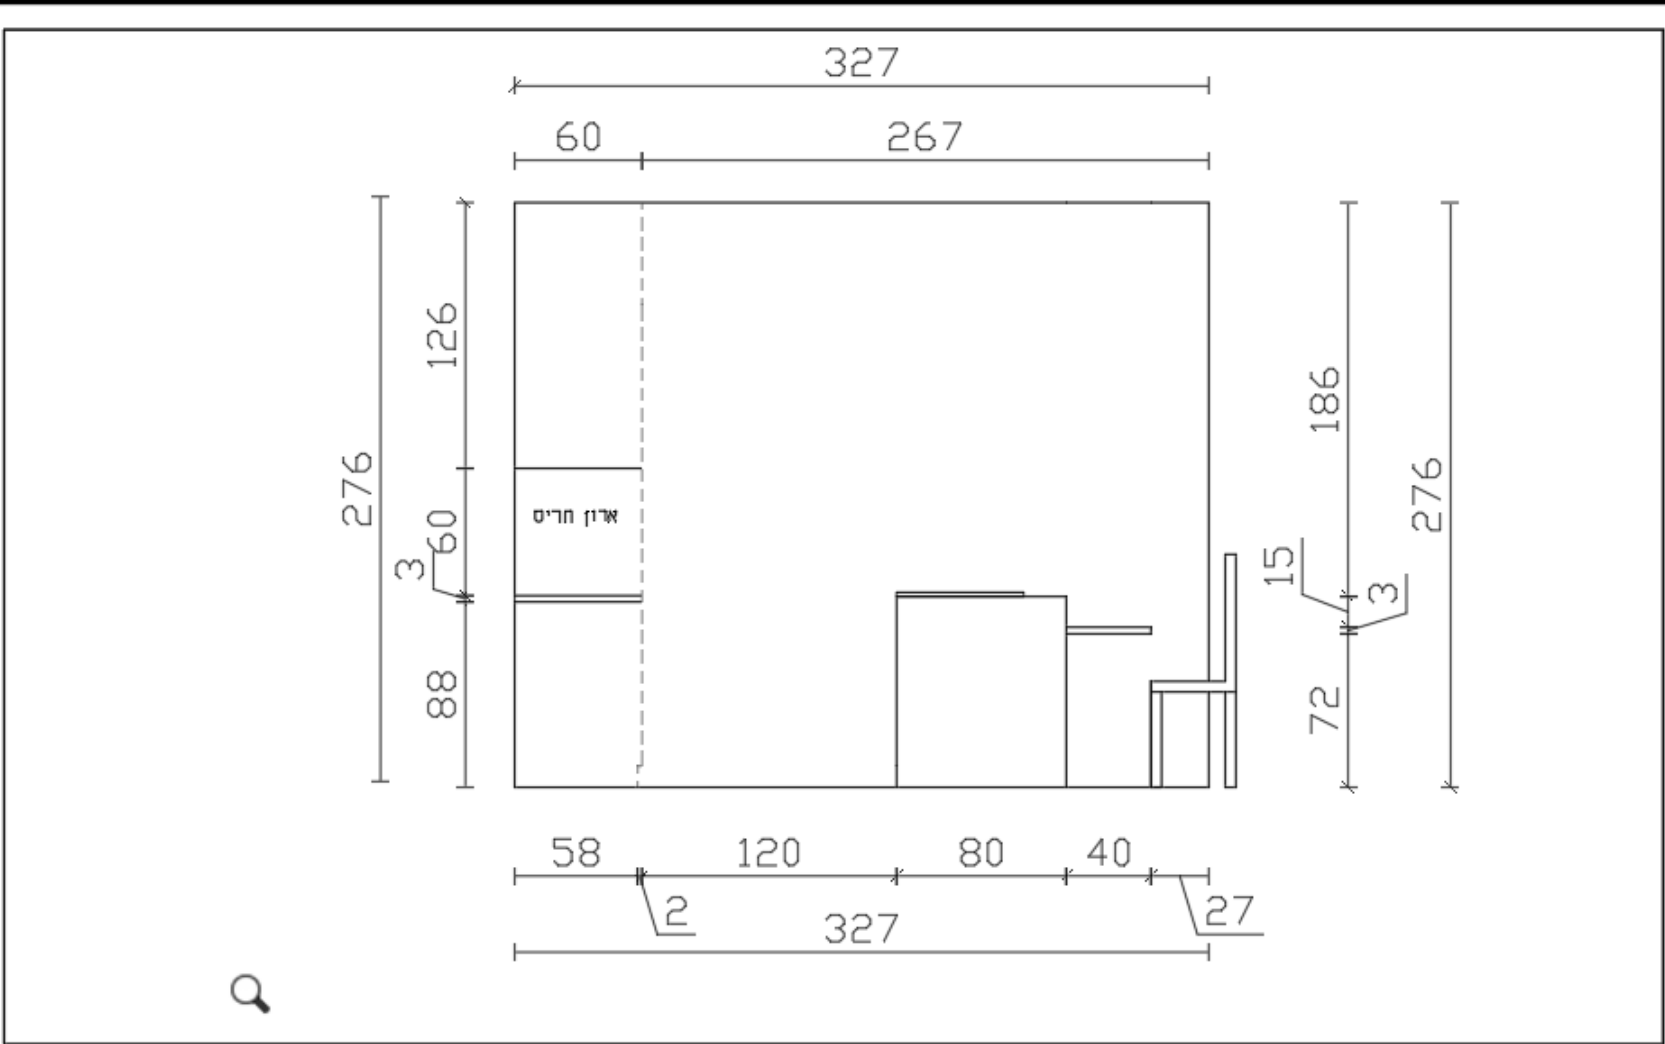

פרויקט מטבח	תכנית: פריסה A	שם המעצבת: שולמית פרוינד	קני"מ: 1:20	תאריך: תמוז פ"ד
----------------	-------------------	-----------------------------	----------------	--------------------

	תאריך: תמוז פ"ד	קנ"מ: 1:20	שם המעצבת: שולמית פרוינד	תכנית: פריסה C	פרויקט מטבח
--	--------------------	---------------	-----------------------------	-------------------	----------------