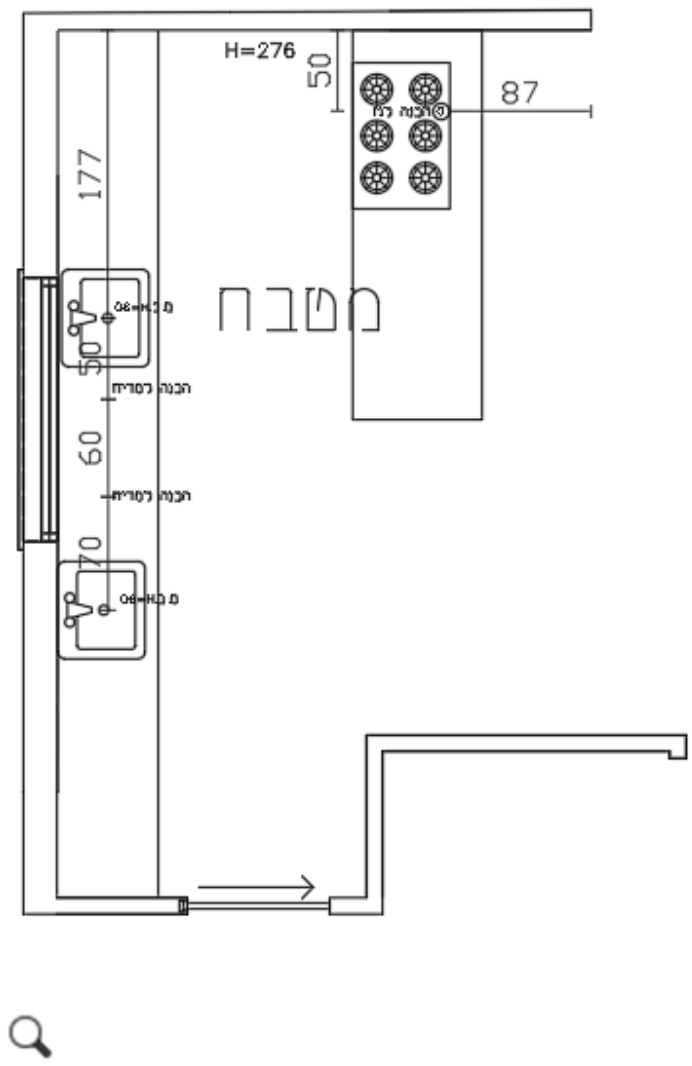

שם המעצבת: שולמית פרוינד	תאריך: תמוז פ"ד	תמונת 1: 20	חכנית: אינסטלציה	פרויקט מטבח