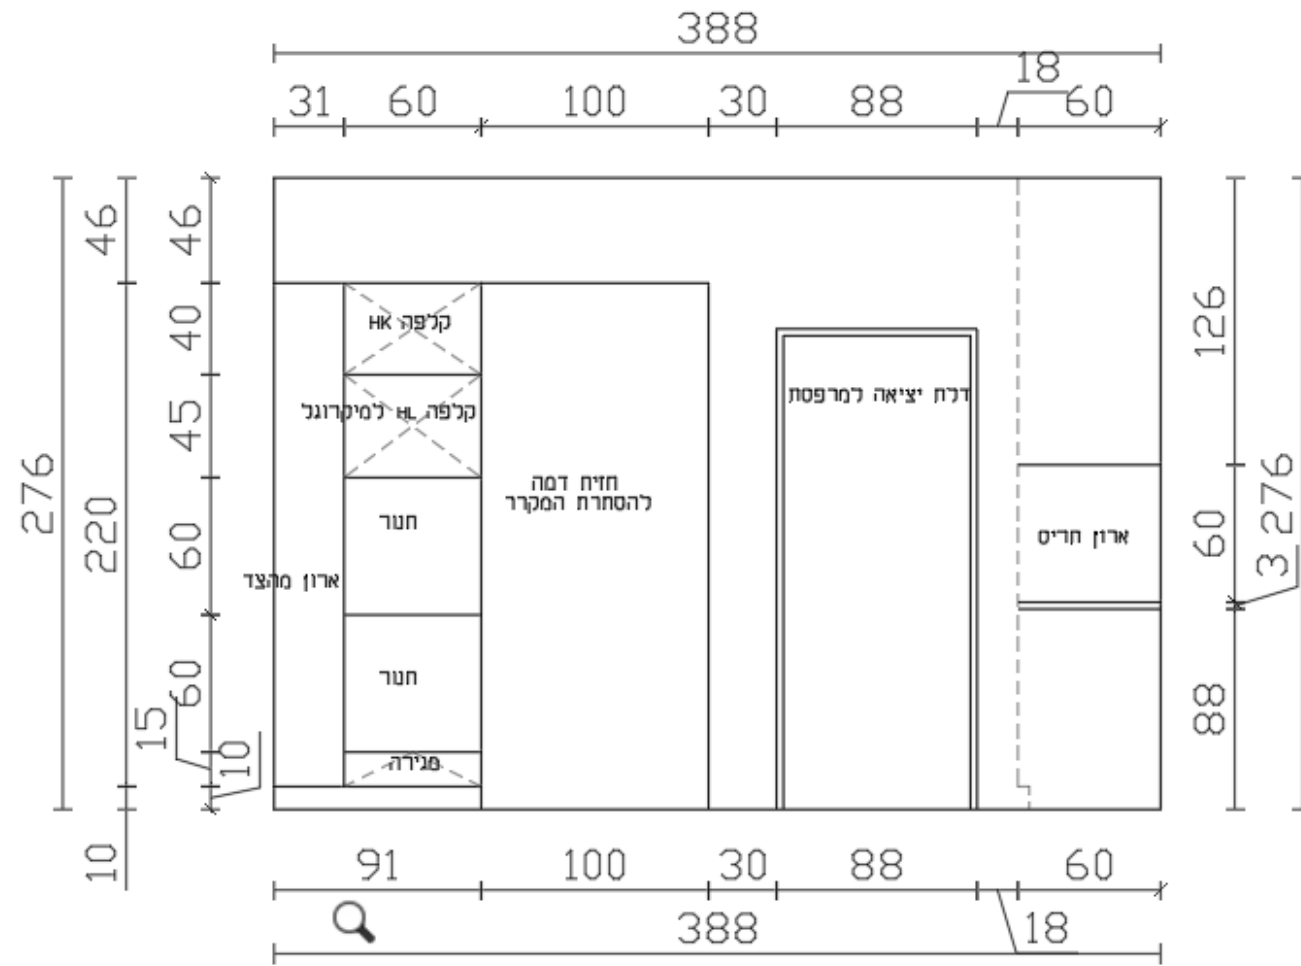

פרויקט מטבח	תכנית: פריסה A	שם המעצבת: שולמית פרוינד	קני"מ: 1:20	תאריך: תמוז פ"ד
----------------	-------------------	-----------------------------	----------------	--------------------

	תאריך: תמוז פ"ד	קנ"מ: 1:20	שם המעצבת: שולמית פרוינד	תכנית: פריסה C	פרויקט מטבח
--	--------------------	---------------	-----------------------------	-------------------	----------------