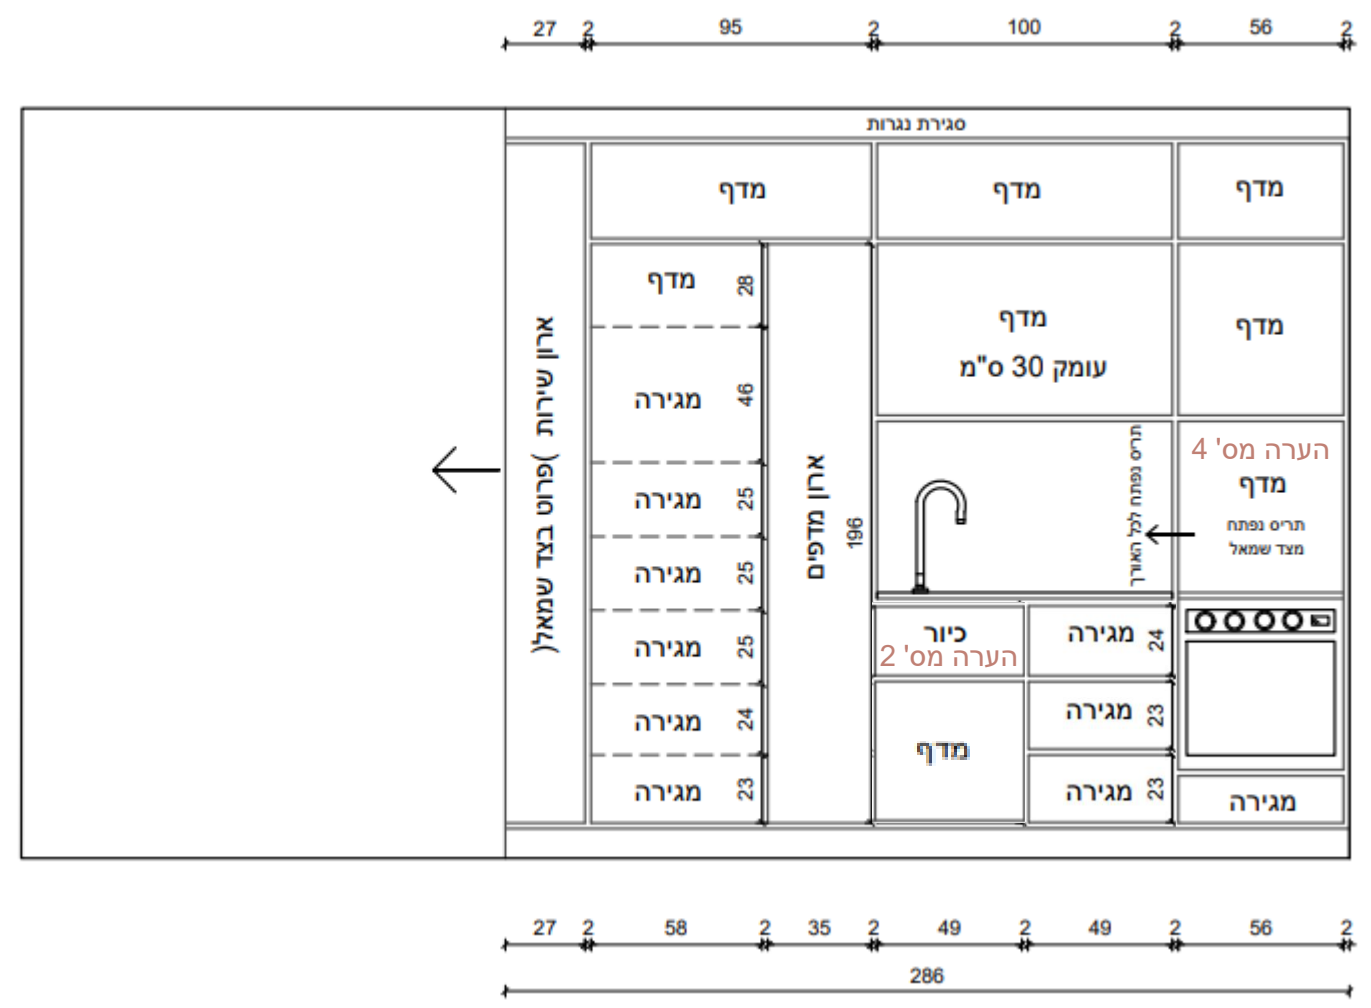

מבט 1 - מידות

מבט 2 - מידות

אי - מידות

מבט 1 - חזית

מבט 2 - חזית

אי - חזית

סט בשרי	סכום בשרי	כיור		מגירת טעינה
סט בשרי	קערות בשרי	ירקות	שימוש	פח-זבל
מכשירי חשמל	מכשירי חשמל	ירקות	בקבוקים	

תוכנית מטבח

תאריך
13/07/2023

משפחת לוי
הריטב"א 11

ללא קנ"מ

תוכניות:
 מבט על
 מבט 1 - תוכן
 מבט 2 - תוכן
 אי - תוכן
 מבט 1 - מידות
מבט 2 - מידות
 אי - מידות
 מבט 1 - חזית
 מבט 2 - חזית
 אי - חזית

ארון שירות

תוכנית מטבח