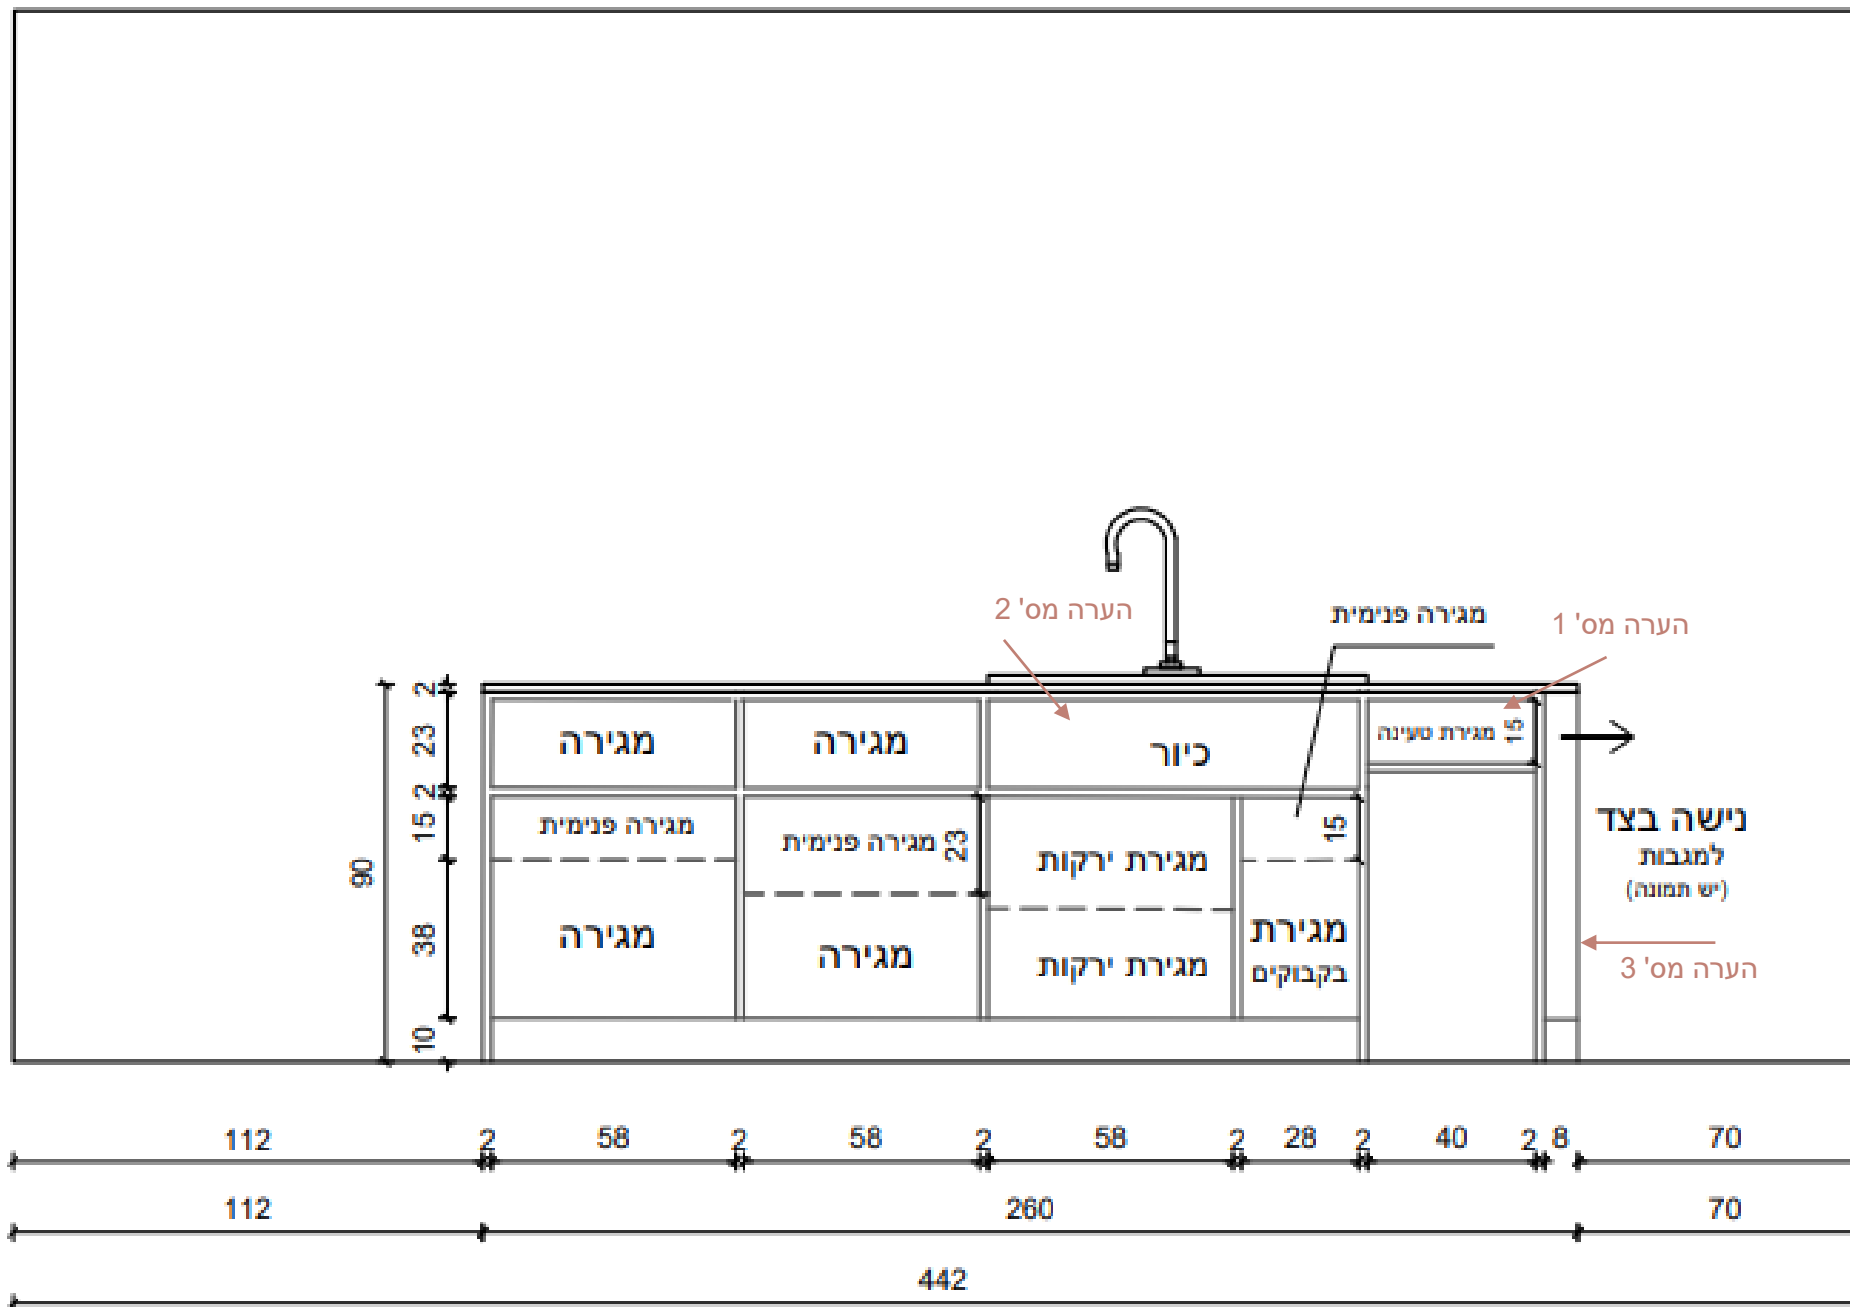

מבט 1 - מידות

מבט 2 - מידות

אי - מידות

מבט 1 - חזית

מבט 2 - חזית

אי - חזית

סט בשרי	סכום בשרי	כיור		מגירת טעינה
סט בשרי	קערות בשרי	ירקות	שימוש	פח-זבל
מכשירי חשמל	מכשירי חשמל	ירקות	בקבוקים	

תוכנית מטבח

תאריך
13/07/2023

משפחת לוי
הריטב"א 11

ללא קנ"מ

תוכניות:
 מבט על
 מבט 1 - תוכן
 מבט 2 - תוכן
 אי - תוכן
 מבט 1 - מידות
מבט 2 - מידות
 אי - מידות
 מבט 1 - חזית
 מבט 2 - חזית
 אי - חזית

ארון שירות

תוכנית מטבח

תאריך
13/07/2023

משפחת לוי
הריטב"א 11

ללא קנ"מ

תוכניות:
מבט על

- מבט 1 - תוכן
- מבט 2 - תוכן
- אי - תוכן
- מבט 1 - מידות
- מבט 2 - מידות
- אי - מידות**
- מבט 1 - חזית
- מבט 2 - חזית
- אי - חזית

תוכנית מטבח