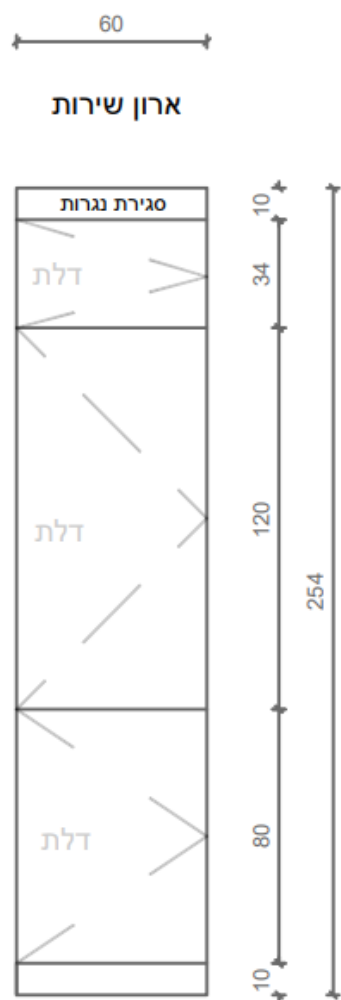

מבט 1 - מידות

מבט 2 - מידות

אי - מידות

מבט 1 - חזית

מבט 2 - חזית

אי - חזית

סט בשרי	סכום בשרי	כיור		מגירת טעינה
סט בשרי	קערות בשרי	ירקות	שימוש	פח-זבל
מכשירי חשמל	מכשירי חשמל	ירקות	בקבוקים	

תוכנית מטבח

תאריך
13/07/2023

משפחת לוי
הריטב"א 11

ללא קנ"מ

תוכניות:

מבט על

- מבט 1 - תוכן
- מבט 2 - תוכן
- אי - תוכן
- מבט 1 - מידות
- מבט 2 - מידות
- אי - מידות
- מבט 1 - חזית
- מבט 2 - חזית**
- אי - חזית

תוכנית מטבח

תאריך
13/07/2023

משפחת לוי
הריטב"א 11

ללא קנ"מ

תוכניות:

מבט על

מבט 1 - תוכן

מבט 2 - תוכן

אי - תוכן

מבט 1 - מידות

מבט 2 - מידות

אי - מידות

מבט 1 - חזית

מבט 2 - חזית

אי - חזית

הערות תכנון:

הערה מס' 4:

הערה מס' 3: