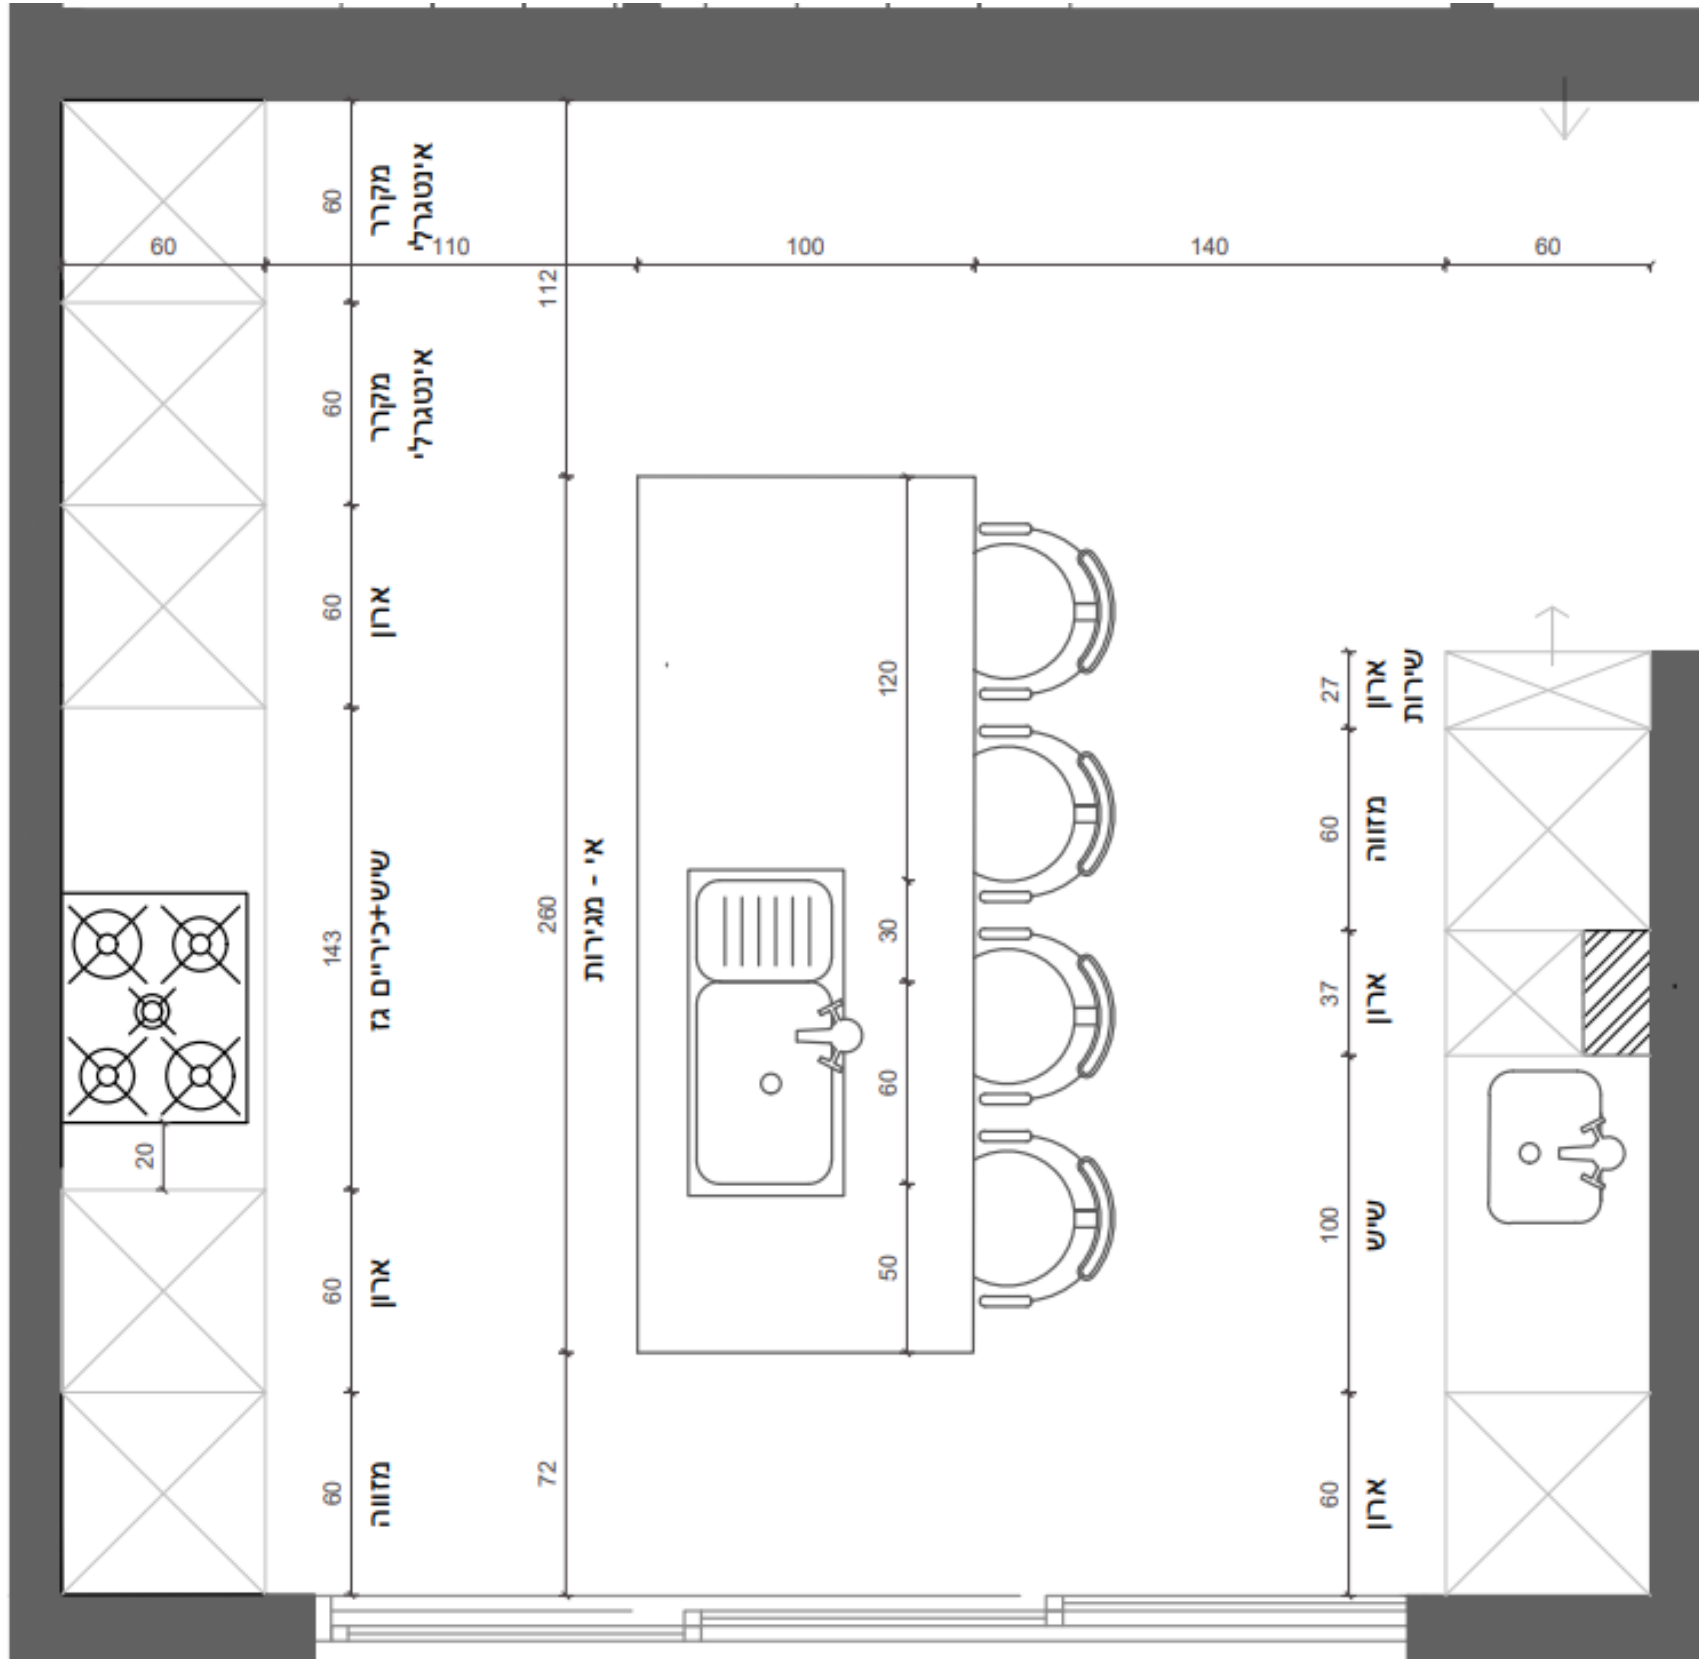

תוכנית מטבח

תאריך
13/07/2023

משפחת לוי
הריטב"א 11

ללא קנ"מ

תוכניות: מבט על

- מבט 1 - תוכן
- מבט 2 - תוכן
- אי - תוכן
- מבט 1 - מידות
- מבט 2 - מידות
- אי - מידות
- מבט 1 - חזית
- מבט 2 - חזית
- אי - חזית

תוכנית מטבח