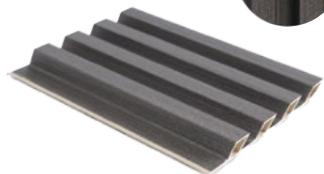

דגמים

רוחב: 16 ס"מ | גובה: 280 ס"מ | עובי: 2.4 ס"מ

167-G21

167-G19

167-G34

167-G22

167-G42

167-G39