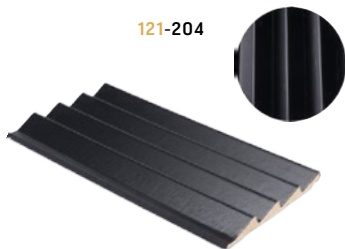

173-PC03

173-PC02

173-PC04

דגמים סרגל MDF

רוחב: 12 ס"מ | גובה: 280 ס"מ | עובי: 2 ס"מ

121-204

121-203

121-298