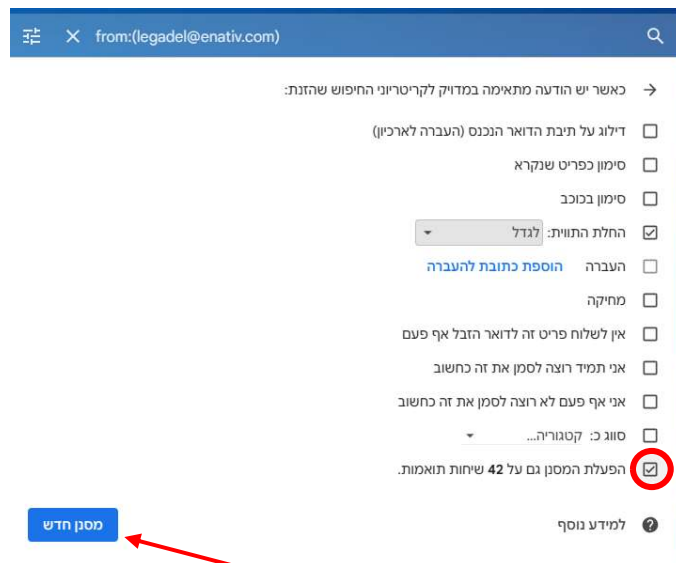

סמני וי גם על הקריטריון "הפעלת המסנן גם על X שיחות תואמות" (כך גם כל ההודעות שקבלת לפני יצירת התווית יכנסו לתווית החדשה):

לחצי על "מסנן חדש"

מזל טוב!

יש לך תווית חדשה 😊

כעת את גם יכולה לבחור צבע לתווית, כזה שיבליט את ההודעות מכתובת זו: