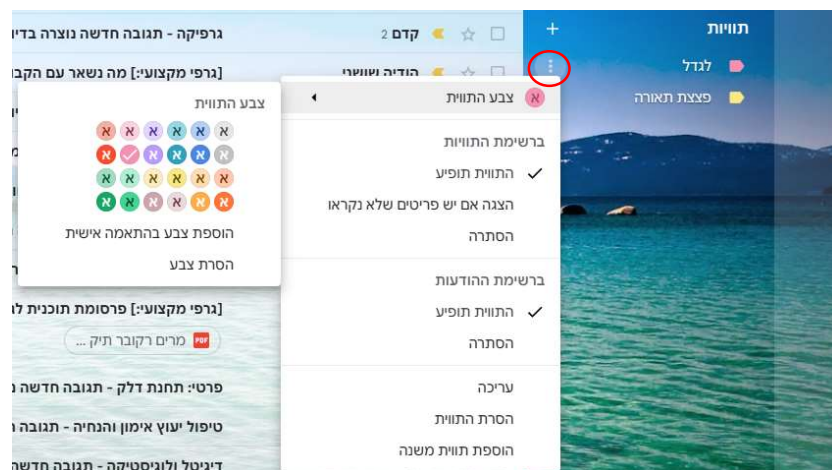

סמני וי גם על הקריטריון "הפעלת המסנן גם על X שיחות תואמות" (כך גם כל ההודעות שקבלת לפני יצירת התווית יכנסו לתווית החדשה):

לחצי על "מסנן חדש"

מזל טוב!

יש לך תווית חדשה 😊

כעת את גם יכולה לבחור צבע לתווית, כזה שיבליט את ההודעות מכתובת זו: