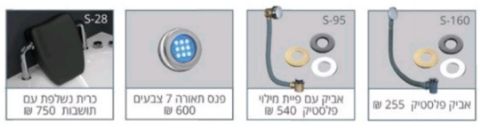

מערכת ג'קוזי:

סדרת הבטיים המהפכנית מנירוסטה (על-חלד) תוצרת ארה"ב | גוף חימום | קונסטרוקציה (מיסת תמיכה) | אביק דריכה S-160 (מליק קלאסיק)

סטנדרט | 6 כי"ס | 1.5 כי"ס | 6 נ"ל

מבצע | 10 כי"ס | 1.5 כי"ס | 10 נ"ל

סופר | 12 כי"ס | 1.8 כי"ס

אביקים נוספים ראה עמוד - 240

מיקומי מנעו אופציונליים: