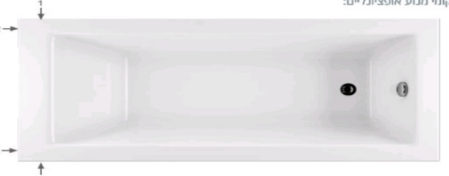

10 שנות אחריות | מולד אנטיסליפ - נגד החלקה | חיוק פלדה היקפי

מידות חוץ

אורך - 160 ס"מ
רוחב - 70 ס"מ
גובה - 44 ס"מ

מידות פנים

אורך - 110 ס"מ
רוחב - 40 ס"מ
גובה - 42 ס"מ

נתונים כלליים: