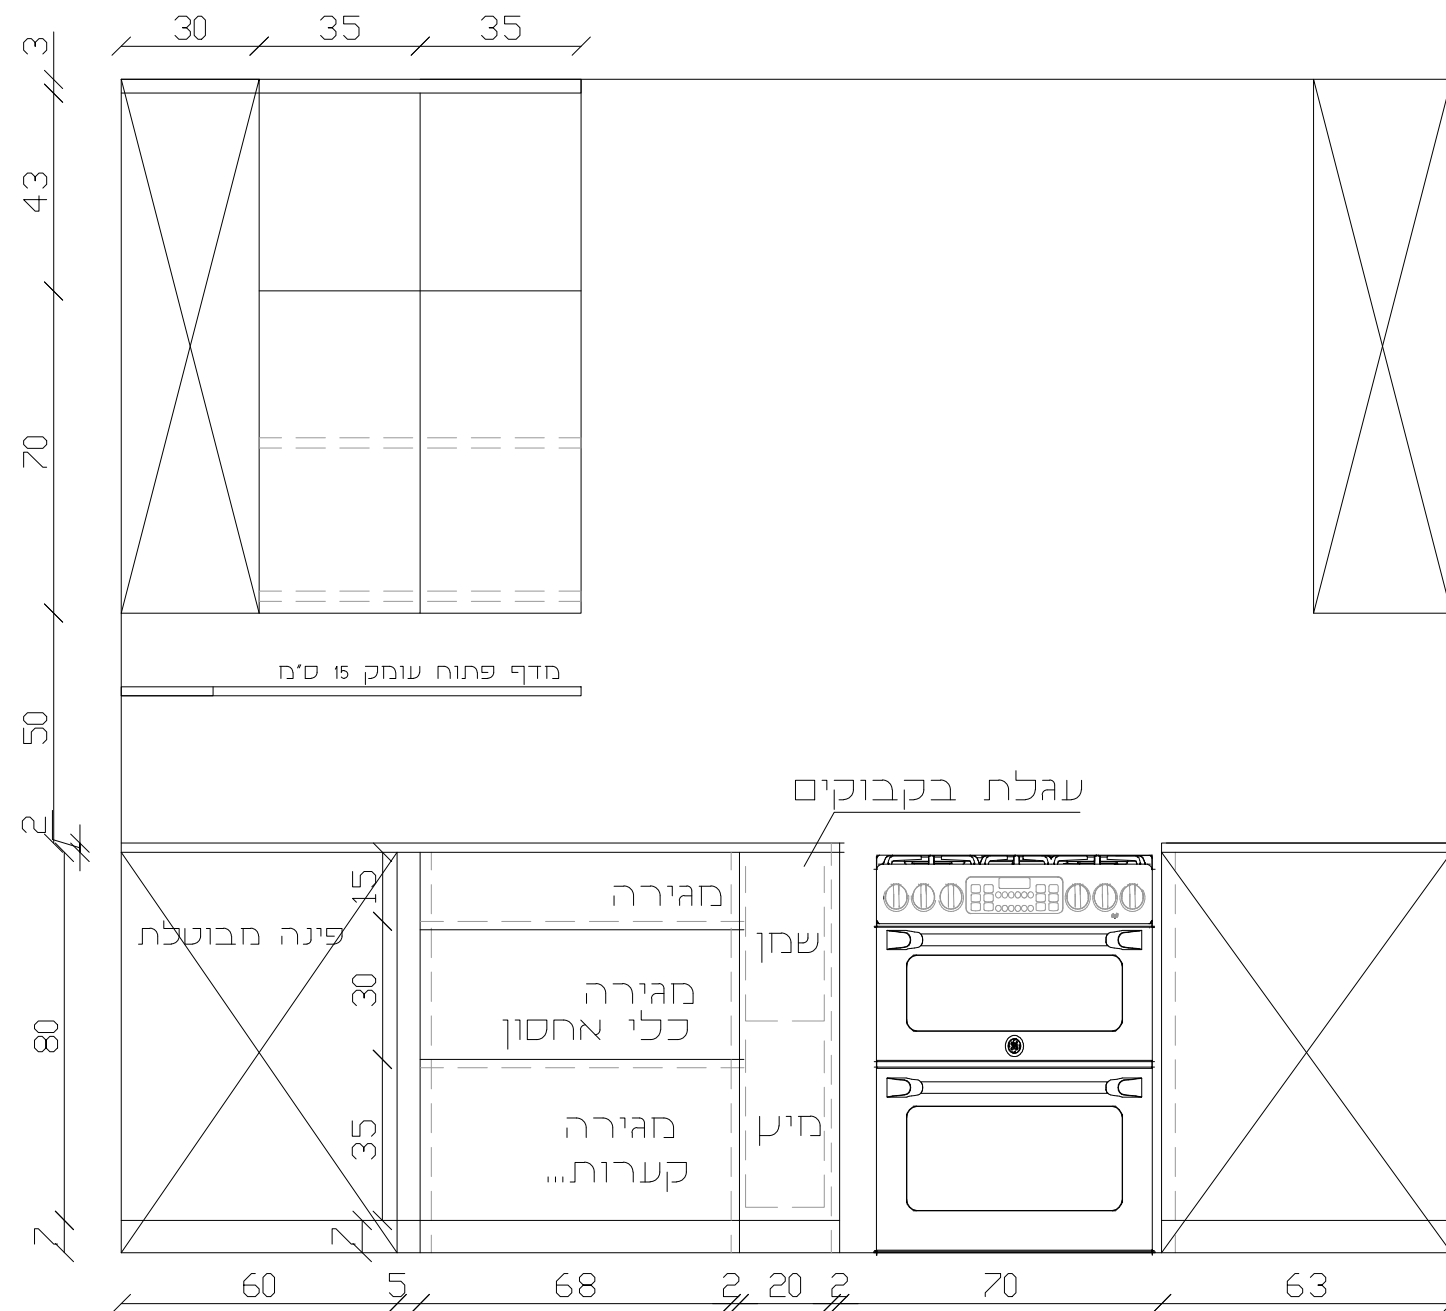

תכנית מטבח פריסה 2

משפחת לוי
רחוב רוזין 6
ביתר עילית

הערות:

*דפנות גבוהות למגירות
*ידיות אינטגרליות

*ייתכנו שינויים
לא-סופי

ארונות עליונים:
פתיחה ע"י טאצ'

המבצע אחראי להתאמת
מידות בשטח לפני ביצוע
על כל אי התאמה
יש להודיע לבעלים/מתכנת
למציאת חלופה.
אין למדוד מהשירטוט.

A01

תאריך
27/02/2022

לעיון

ללא קני"ח

ADINA
ADINA INTERIOR DESIGN
פרקטיקה ועיצוב מושלם

©

עדינה לוי - אדריכלות ועיצוב
a.adina613@gmail.com

כתובת: רחוב בר אילן 8 בית שמש | פלאפון: 0533161332

-לעיון בלבד-