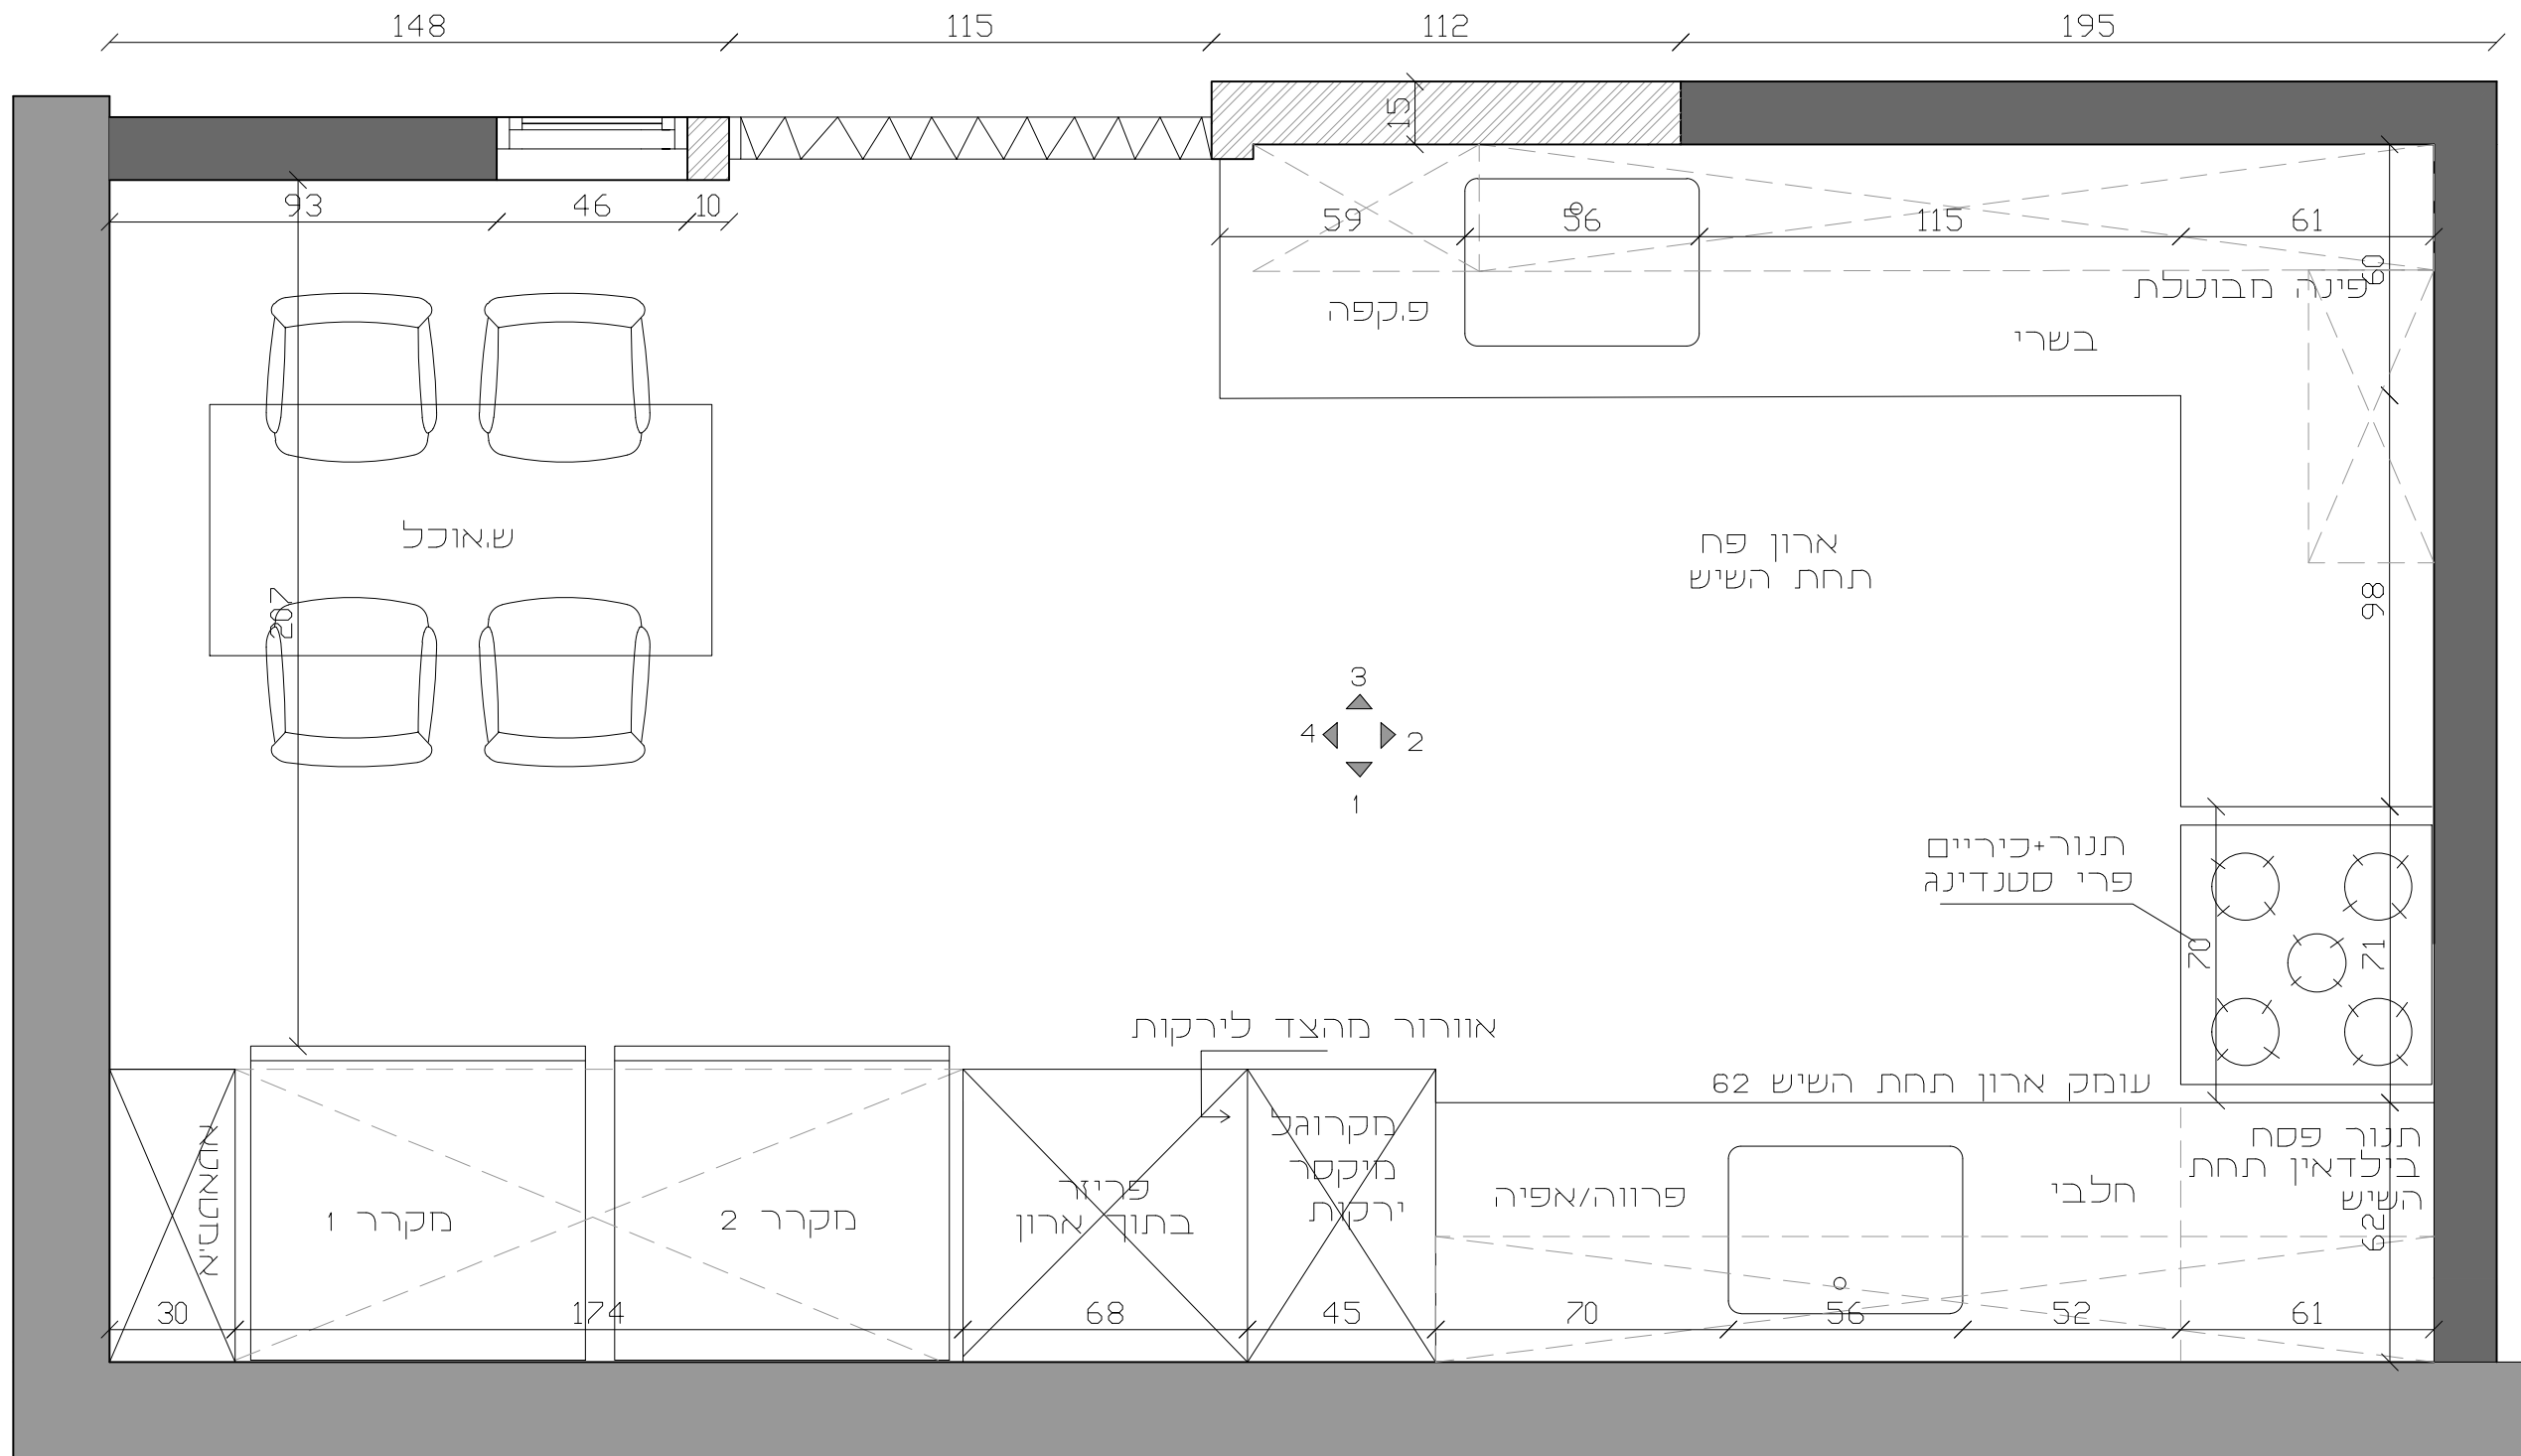

תכנית מטבח

1

מספחת לוי
רחוב רוזין 6
ביתר עילית

הערות:
*דפנות גבוהות לחגירות
*ידיות אינטגרליות
*טריקה שקטה
*ייתכנו שינויים
לא-סופי

ארונות עליונים:
פתיחה ע"י טאצ'

המבצע אחראי להתאמת מידות בשטח לפני ביצוע על כל אי התאמה יש להודיע לבעלים/מתכנת למציאת חלופה. אין למדוד מהשירטוט.