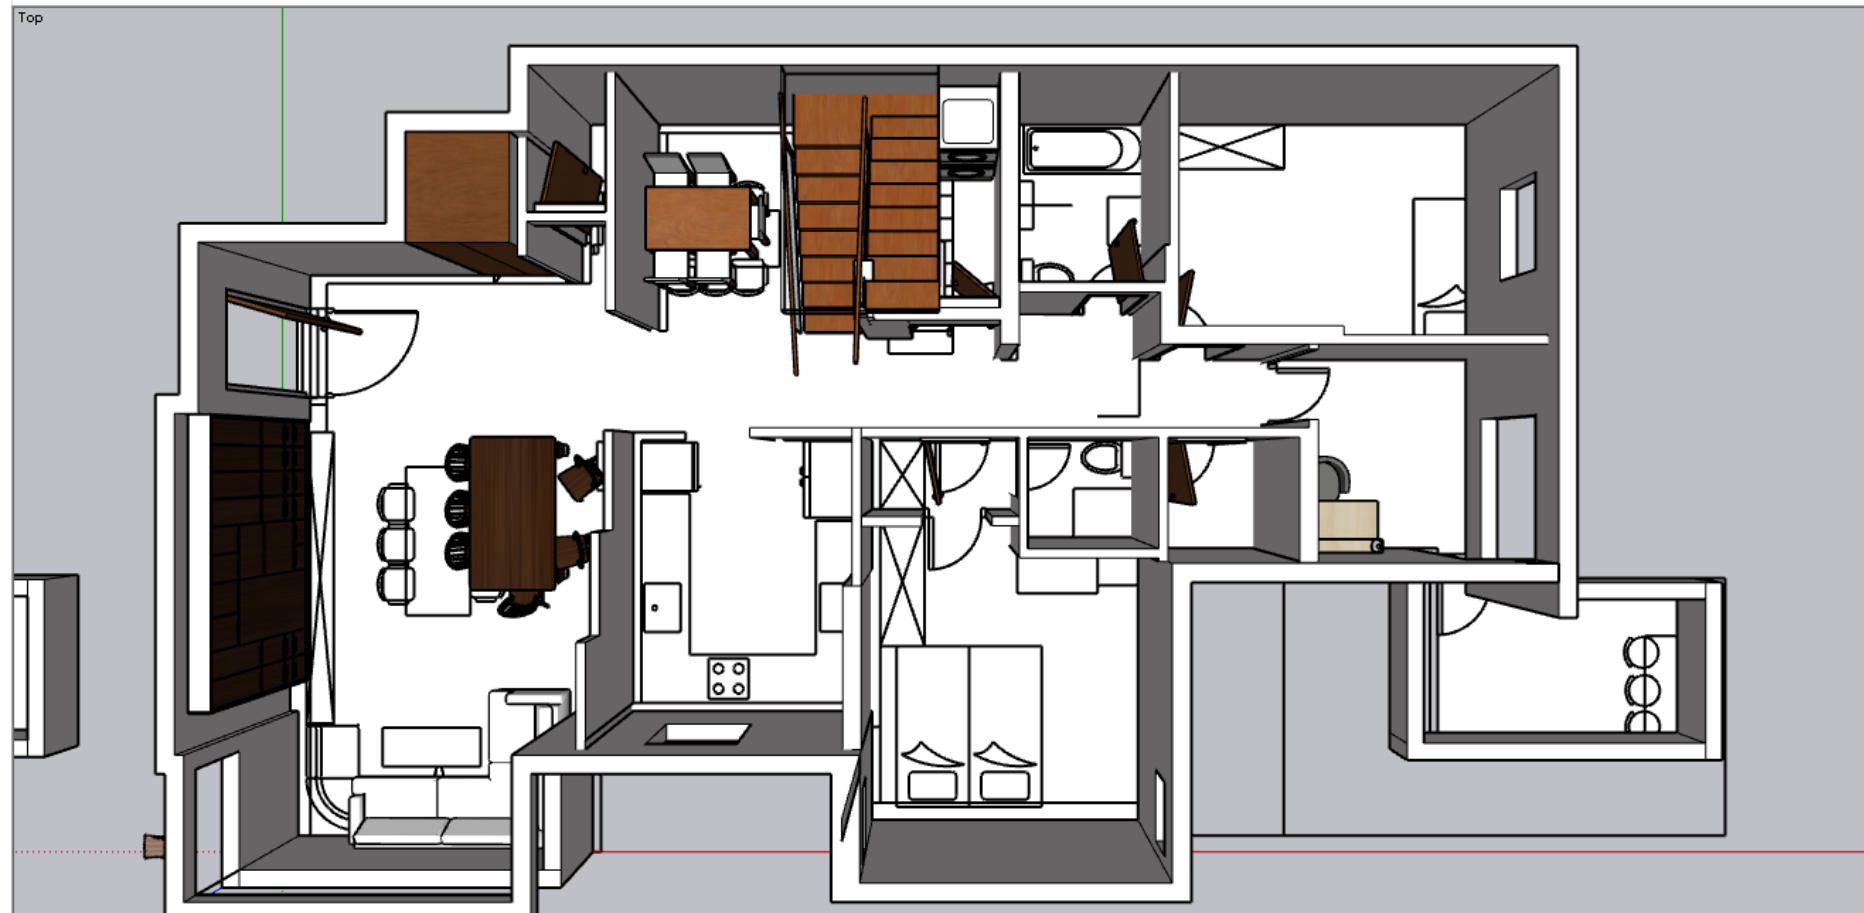

הוספת התקן

הקש להגדרת ה-

06:43 AM Noon 04:45 PM

Type: <undefined> Untagged

Scene 1 Scene 3 Scene 4 Scene 5 Scene 6 Scene 7

Default Tray

- Entity Info
- Materials
- Components
- Styles
- Shadows
- Scenes
- Instructor
- Tags

Search

Name	Dashes
dwg*	Default
FormFonts	Default
kirot chutz	Default
Layer00	Default
machshirim	Default
madregot	Default
pillows	Default
ritzpa	Default
ritza 2	Default

Measurements